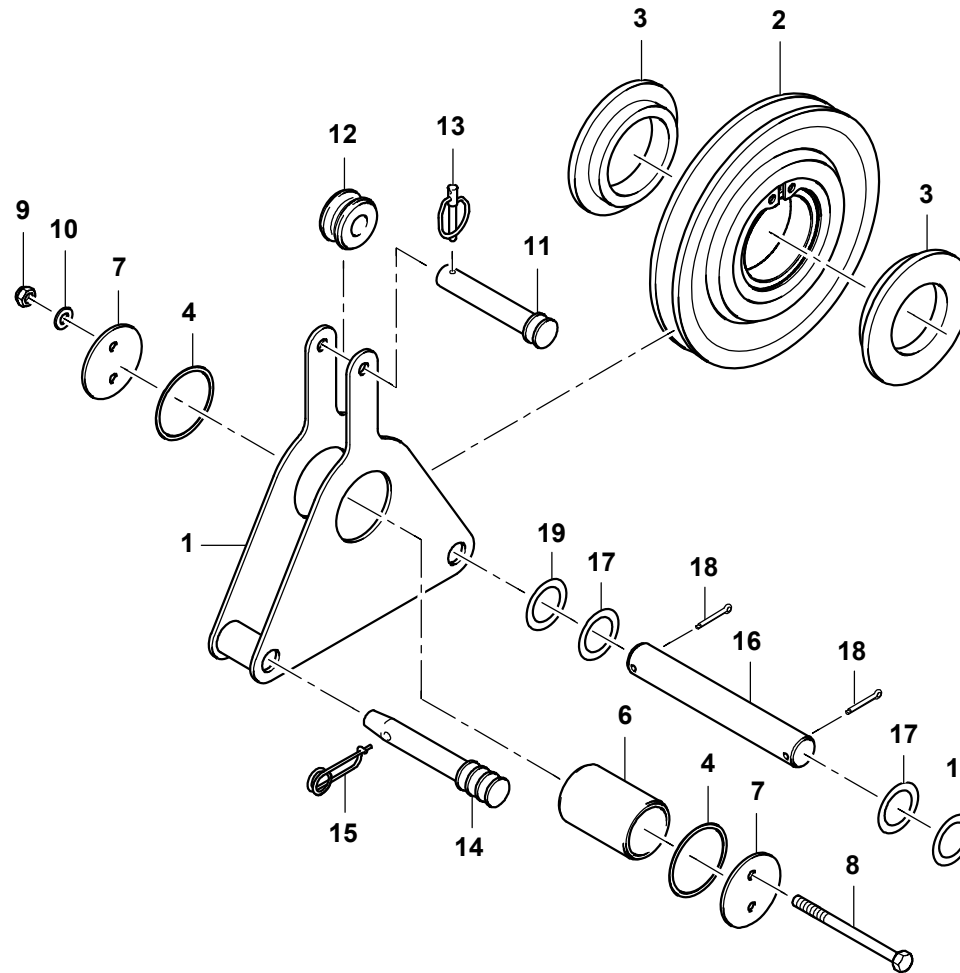

GROVE
 ROLLENHALTER 1 ZSB.
 ROLLER HOLDER 1

 BILDТАFEL
 PICTORIAL DISPLAY

GMK 4100
BE 710
G 173

01.10

3125127-ETL B

1/1

3125127-B-BL01-0110-0000

GROVE
 ROLLENHALTER 1 ZSB.
 ROLLER HOLDER 1

 ERSATZTEILLISTE
 LIST OF SPARE PARTS

GMK 4100
BE 710
G 173

01.10

3125127-ETL B

1/1